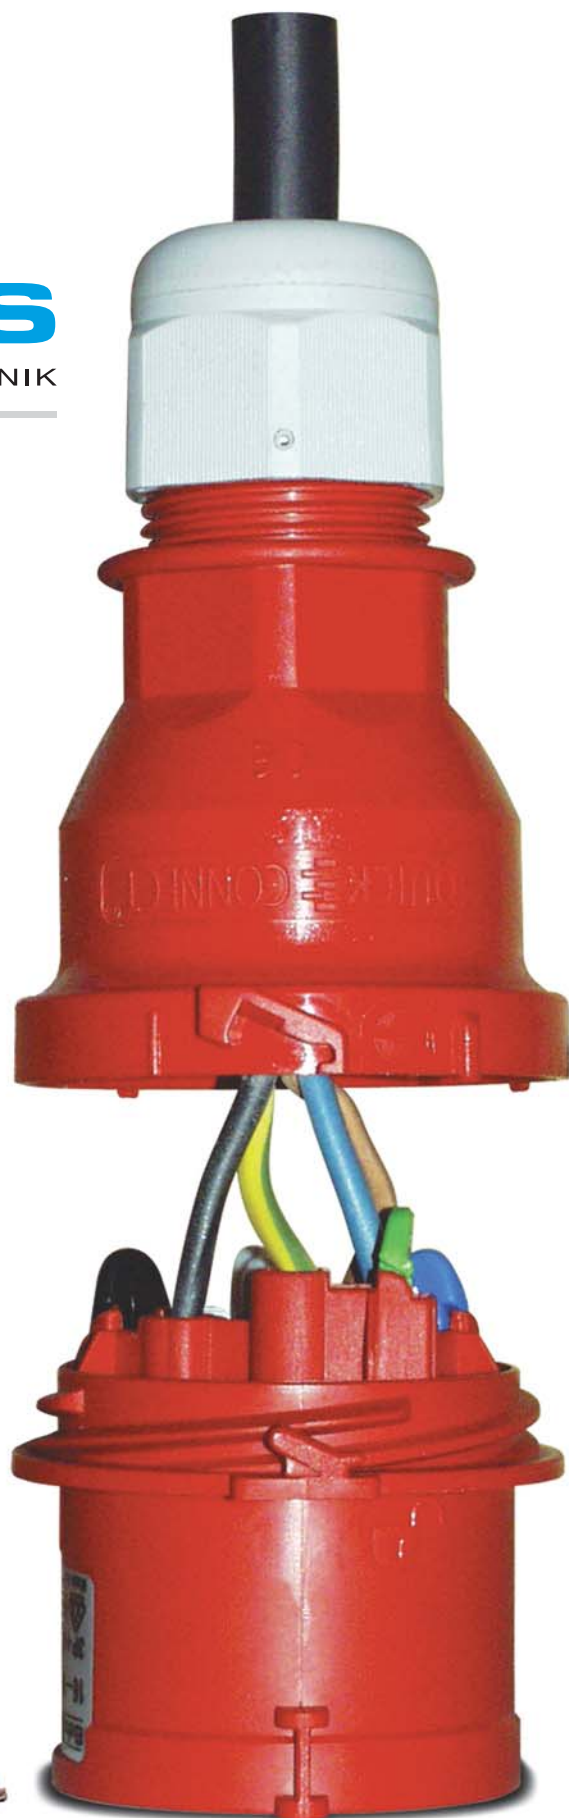

DOKONALOST SAMA

Bals
ELEKTROTECHNIK

BEZŠROUBOVÉ PŘIPOJENÍ QUICK CONNECT

Tabulka typů QUICK CONNECT

Výběr z výrobního programu	Proud (A)	Krytí	2P+  230V	3P+  400V	3P+N+  230/400V
			230 V	400 V	400 V
Zásuvka nástěnná - nízká	16	△	11 895	11 905	112 001
	32	△	11 919	11 922	112 002
Zásuvka nástěnná	16	△	11 930	11 907	11 906
Zásuvka nástěnná - větší pouzdro	16	△	-	11 944	11 909
	32	△	11 949	11 956	11962
Zásuvka vestavná přímá - 72x65 mm	16	△	-	13 675	13 681
Zásuvka vestavná přímá - 75x75 mm	16	△	13 686	13 693	132 001
	32	△	13 703	13 710	132 002
Zásuvka vestavná přímá - 75x75 mm	16	∥	13 734	13 739	13 745
	32	∥	13 750	13 756	13 762
Zásuvka vestavná šikmá - 85x85 mm	16	△	12 749	12 753	12 757
	32	△	12 761	12 764	12 768
Zásuvka vestavná šikmá	16	△	12 772	12 779	12 730
74x62 pro 16A/3p, ostatní 100x92 mm	32	△	12 789	12 795	12 801
Zásuvka vestavná šikmá - 85x85 mm	16	∥	12 813	12 814	12 817
	32	∥	12 819	12 821	12 824
Zásuvka vestavná šikmá	16	∥	12 826	12 833	12 839
74x62 pro 16A/3p, ostatní 100x92 mm	32	∥	12 844	12 848	12 854
Vidlice	16	△	21 26	21 30	21 36
	32	△	21 38	21 42	21 48
	16	∥	21 238	21 349	21 239
	32	∥	21 240	21 351	21 241
Spojka	16	△	31 26	31 30	31 36
	32	△	31 38	31 42	31 48
	16	∥	31 240	31 241	31 243
	32	∥	31 224	31 241	31 243
Přívodka nástěnná	16	△	24 423	24 392	242 001
	32	△	24 402	24 405	242 002
Přívodka přístavná	16	△	261	265	26 12
	32	△	26 62	26 63	26 00
	16	∥	26 14	26 18	26 24
	32	∥	26 65	26 66	26 01
se šroubovacím krytem	16	∥	26 38	26 42	26 48
	32	∥	26 59	26 60	26 04
Přívodka vestavná - 75x75 mm	16	△	28 111	28 112	28 2001
	32	△	28 010	28 012	28 2002