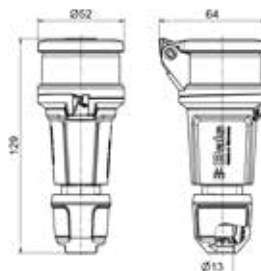

Barva	Objednací kód	Kusy
modrá	748609-1	20
šedá	748709-1	20
černá	748809-1	20
červená	748909-1	20

Spojka s ochranným kontaktem typ E (FR/BE)

- šroubové svorky s poniklovanými kontakty
- extra velký přípojovací prostor
- krytí IP54
- typ E (FR/BE)
- vhodné pro náročné provozní podmínky

MULTI GRIP
SUSTAINABLE GRIP

7490-1