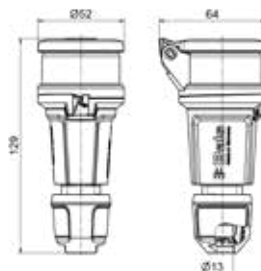

Barva	Objednací kód	Kusy
modrá	7490-1	20
šedá	7491-1	20
černá	7492-1	20
červená	7493-1	20

Spojka s ochranným kontaktem typ E (FR/BE) se zvýšenou ochranou proti dotyku

- šroubové svorky s poniklovanými kontakty
- extra velký přípojovací prostor
- krytí IP54
- typ E (FR/BE)
- vhodné pro náročné provozní podmínky

MULTI GRIP
SUSTAINABLE GRIP

749009-1