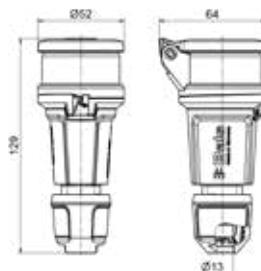

Barva	Objednací kód	Kusy
modrá	749009-1	20
šedá	749109-1	20
černá	749209-1	20
červená	749309-1	20