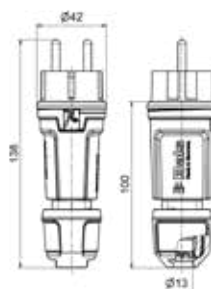

Vidlice s ochranným kontaktem

- šroubové svorky s poniklovanými kontakty
- extra velký přípojovací prostor
- vhodné i pro belgický/francouzský systém (typ E)
- krytí IP54
- vhodné pro náročné provozní podmínky

MULTI GRIP
SUSTAINABLE GRIP

7370-1

Barva	Objednací kód	Kusy
modrá	7370-1	20
šedá	7371-1	20
černá	7372-1	20
červená	7373-1	20

Spojka s ochranným kontaktem

- šroubové svorky s poniklovanými kontakty
- extra velký přípojovací prostor
- krytí IP54
- provedení SCHUKO (typ F)
- vhodné pro náročné provozní podmínky

MULTI GRIP
SUSTAINABLE GRIP

7486-1