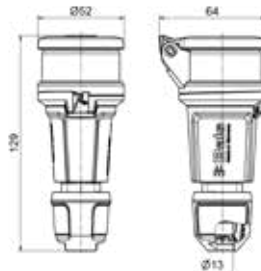

Barva	Objednací kód	Kusy
modrá	7486-1	20
šedá	7487-1	20
černá	7488-1	20
červená	7489-1	20

Spojka s ochranným kontaktem se zvýšenou ochranou proti dotyku

- šroubové svorky s poniklovanými kontakty
- extra velký přípojovací prostor
- krytí IP54
- provedení SCHUKO (typ F)
- vhodné pro náročné provozní podmínky

MULTI GRIP
SUSTAINABLE GRIP

748609-1