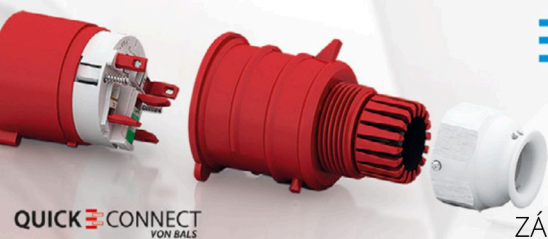

**NG[®]
TOOL**

PROFESIONÁLNÍ
RUČNÍ NÁŘADÍ

Bals
Simply. Well. Connected.

BEZŠROUBOVÉ
ZÁSUVKY A VIDLICE

VARIABOX
von Bals

MODULÁRNÍ ŘADA
ZÁSUVKOVÝCH ROZVODNIC

**NG[®]
ENERGY**

ESYLUX[®]

ČIDLA
POHYBU A PŘÍTOMNOSTI

Ei Electronics[®]
fire + gas detection

HLÁSIČE
KOUŘE, TEPLoty A CO

Barthelme
LED Solutions

LED OSVĚTLOVACÍ
SYSTÉMY

SRDEČNĚ VÁS ZVEME NA
PREZENTACI PRODUKTŮ

NG ELEKTRO 2024

KDE PŘEDSTAVÍME NOVINKY V NAŠÍ NABÍDKĚ:

NG TOOL, STAHLWILLE / NÁŘADÍ A NÁSTROJE

BALS / ZÁSUVKY A VIDLICE, VARIABOX

NG ENERGY / ZÁSUVKOVÉ KOMBINACE

ESYLUX / ČIDLA POHYBU A PŘÍTOMNOSTI

EI ELECTRONICS / HLÁSIČE TEPLoty, KOUŘE A CO

BARTHELME / LED OSVĚTLOVACÍ SYSTÉMY