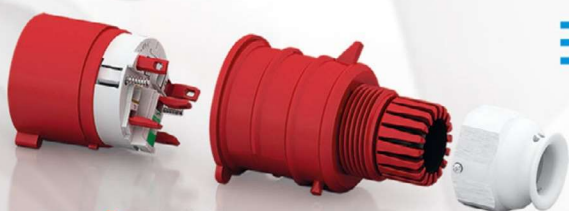

**NG
TOOL**

PROFESIONÁLNÍ
RUČNÍ NÁŘADÍ

STAHLWILLE

Bals
Simply. Well. Connected.

QUICK CONNECT
VON BALS

BEZŠROUBOVÉ
ZÁSUVKY A VIDLICE

VARIABOX
von BALS

MODULÁRNÍ ŘADA
ZÁSUVKOVÝCH ROZVODNIC

NG ELEKTRO 2022

KDE PŘEDSTAVÍME NOVINKY V NAŠÍ NABÍDKĚ:

NG TOOL, STAHLWILLE / NÁŘADÍ A NÁSTROJE

BALS / ZÁSUVKY A VIDLICE, VARIABOX

NG ENERGY / ZÁSUVKOVÉ KOMBINACE

ESYLUX / ČIDLA POHYBU A PŘÍTOMNOSTI

EI ELECTRONICS / HLÁSIČE TEPLoty, KOUŘE A CO