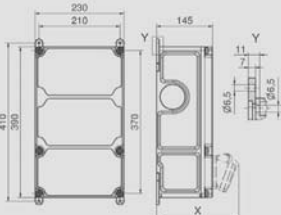

Modulární připojovací systém VARIABOX umožňuje díky vnitřním průchodům (horizontální průchodka M50 a vertikální obdélníkový otvor 160x70mm) snadné propojení jednotlivých modulů.

VARIABOX - M Rozměry pouzdra: 260 x 230 mm

Standardní předpřipravené otvory pro průchodky:
Horní: 1xM12, 1xM20, 2xM32 nebo 2xM40 (1xM32 nebo 1xM40 otevřený)
Spodní: 1xM12, 1xM20, 2xM32 nebo 2xM40

VARIABOX -M
Rozměry pouzdra: 260 x 230 mm

x = 207 mm (max. hloubka se zásuvkami)

VARIABOX - L Rozměry pouzdra: 390 x 230 mm

- Připraveno ihned k montáži
- Pouzdro z vysoce kvalitního a odolného plastu
- Uzamykatelná okénka otevíratelná směrem nahoru
- Vrchní díl uchycený pomocí variabilních pantů L/P
- Plastové šrouby součástí vrchního dílu
- Pouzdro i okénka samostatně plombovatelná
- Možnost modulárního propojení s dalšími pouzdry

Standardní předpřipravené otvory pro průchodky:
Horní: 1xM12, 1xM20, 2xM40 (1xM40 otevřený)
Spodní: 1xM12, 1xM20, 2xM40

VARIABOX -L
Rozměry pouzdra: 260 x 230 mm

x = 213 mm (max. hloubka se zásuvkami)

Objednací číslo:
SJ 53 036 VB.01