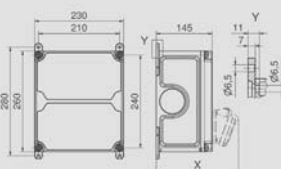

Pro spojení modulů pouzder na všechny 4 strany jsou použity 2 a 4 dílné odolné masivní spojky, které tak vylučují použití dalších montážních lišt a desek. K dispozici jsou pohyblivé připevňovací úchytky pro vnitřní a vnější montáž pouzdra.

- Systém poloautomatického uzavření a uzamčení průhledného okénka (OTC)
- Systém přírubových modulů s radiálním těsněním
- CEE zásuvky s bezšroubovou technologií QUICK CONNECT
- Upevnění na zeď pomocí výsuvných úchytů, nebo standardně tělem pouzdra
- Barva: spodní díl - černá, vrchní díl - šedá (na požádání žlutá, červená, modrá a stříbrná)

Standardní předpřipravené otvory pro průchodky:
Horní: 1xM12, 1xM20, 2xM32 nebo 2xM40 (1xM32 nebo 1xM40 otevřený)
Spodní: 1xM12, 1xM20, 2xM32 nebo 2xM40