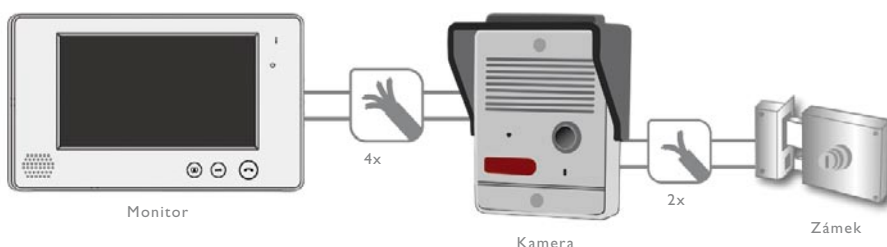

Venkovní kamera

Jednotlačítková dveřní stanice v provedení antivandal.

- skrytý kamerový modul
- materiál eloxovaný plast/kov
- 4 žilový systém připojení
- profesionální kamera CCD
- noční přisvit až do vzdálenosti 4 m
- rozměry 94 x 120 x 26 mm
- pracovní teplota -20° až 50° C

video

4 vodiče

7" TFT-LED monitor

14 melodií

barevný

zámek

noční režim

SADA BAREVNÉHO VIDEOTELEFONU SBV 703SDZG

Sada s odemkáním bez klíče pomocí čtečky otisků prstů a možností ukládat až 20 000 snímků na paměťovou SD kartu (není součástí balení). Sada obsahuje barevný monitor, venkovní kameru, napájecí zdroj a 15m kabel 5 x 0,3 mm².