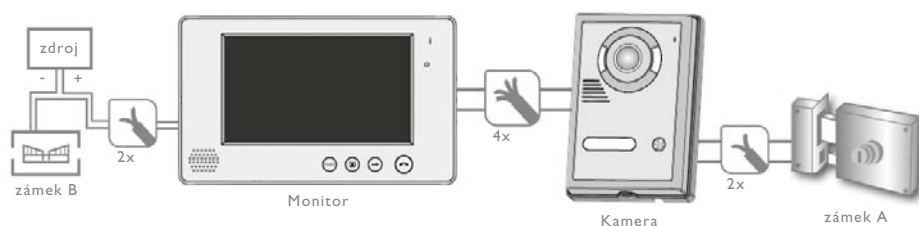

Venkovní kamera

Jednotlačítková dveřní stanicev elegantním provedení broušeného hliníku.

- materiál eloxovaný plast
- 2 nebo 4 žilový systém připojení
- profesionální kamera CCD
- noční přísvit až do vzdálenosti 4 m
- rozměry 98 x 142 x 38 mm
- pracovní teplota -20° až 50° C

video

4 vodiče

7" TFT-LED monitor

14 melodií

barevný

zámek

noční režim

SADA BAREVNÉHO VIDEOTELEFONU SBV 703SDMG

Sada v provedení antivandal se skrytým kamerovým modulem a možností ukládat až 20 000 snímků na paměťovou SD kartu (není součástí balení). Sada obsahuje barevný monitor, venkovní kameru, napájecí zdroj a 15m kabel 4 x 0,3 mm².

Venkovní kamera

Jednotlačítková dveřní stanice v provedení antivandal.

- skrytý kamerový modul
- materiál eloxovaný plast/kov
- 4 žilový systém připojení
- profesionální kamera CCD
- noční přisvit až do vzdálenosti 4 m
- rozměry 94 x 120 x 26 mm
- pracovní teplota -20° až 50° C